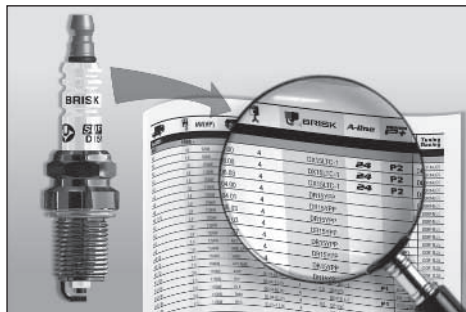

Die richtige Montage von Zündkerzen

Instalación correcta de las bujías

Comment correctement monter les bougies d'allumage

Vor der Montage ist sicherzustellen ob die gewählte Zündkerze die Richtige für den Motortyp ist.

Antes de la instalación, asegúrese de que utiliza el tipo correcto de bujía para el tipo concreto de motor.

Commencez par vérifier que le type de bougies d'allumage que vous utilisez correspond bien au type du moteur à équiper.