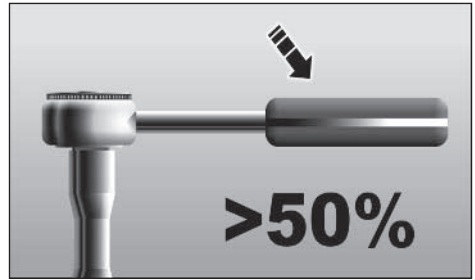

Wird der Anzugsdrehmoment der Zündkerze beim Ausbau um 50% überschritten, darf die Zündkerze nicht mehr verwendet werden.

Si al extraer las bujías del motor se excede en un 50% el par de apriete, la bujía no debe ser utilizada de nuevo.

Ne réutilisez pas une bougie d'allumage dont le couple de serrage est dépassé de plus de 50% lors de son démontage du moteur.

Der Ein- und Ausbau muss in der Zeit durchgeführt werden, wenn der Zylinderkopf auf Raumtemperatur ist. Beim Aus- oder Einbau kann es durch einen heißen Zylinderkopf, zu Schäden am Zylinderkopf oder der Zündkerze kommen.

La instalación y extracción se deben llevar a cabo cuando la culata esté a temperatura ambiente. Al instalar o extraer la culata en caliente se puede dañar ésta o las bujías.

Ne montez et démontez la bougie que lorsque la culasse est à la température ambiante. La bougie et la culasse peuvent être endommagées en cas de montage ou de démontage sur une culasse chaude.

Nach dem Einbau ist zu überprüfen, dass die Kabelenden fest auf den Zündkerzen befestigt sind.

Después de la instalación, compruebe si los extremos de los cables están perfectamente fijados a la bujía.

Après le montage, contrôlez que les cosses sont correctement fixées à la bougie d'allumage.

Zündkerzen die während des Intervalls getauscht werden erfordern keine Wartung. Dies erfordert jedoch eine Wartung eines Fahrzeugs, die die Zündkerze umfasst. Auf der Zündkerze spiegeln sich alle Mängel wieder, die durch mangelnde Wartung des Fahrzeuges verursacht werden. Daher empfehlen wir im Rahmen der Prävention die Zündkerze einmal im Jahr zu überprüfen. Ihr Aussehen sagt über den technischen Zustand des Fahrzeuges aus.

Der Wechselintervall der Zündkerze ist für die maximale Kilometeraufleistung des Motors sowie für einen guten technischen Zustand eingestellt. Daher die vorgeschriebenen Wechselintervalle für die Art der Zündkerzen nicht überschreiten! Das Ersetzen der Zündkerzen vor Ablauf des Wechselintervalls ist kein Problem.