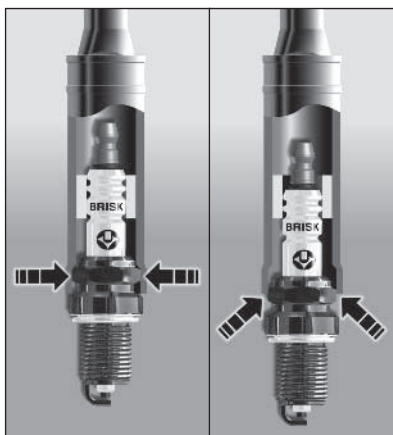

Verwenden Sie immer den richtigen Zündkerzenschlüssel, der nicht zu locker ist und der zentrale Zwischenring aus einem weichem Material besteht.

Utilice siempre la llave correcta para las bujías tratando de que no quede demasiado suelta y esté provista de un anillo intermedio de centrado que sea de material blando.

Utilisez toujours une clé à bougies appropriée qui n'est pas trop grande et qui comporte un anneau de centrage en matériau souple.

Der Anzugsdrehmoment muss senkrecht zur Achse der Zündkerze geschehen.

El par de apriete debe ser aplicado perpendicular al eje de las bujías.

Le couple de serrage doit agir perpendiculairement à l'axe de la bougie d'allumage.