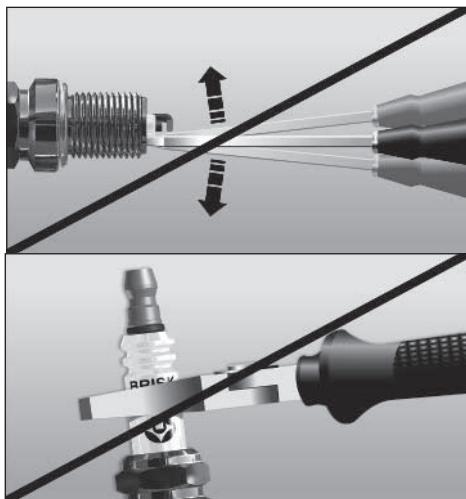

Beim Einbau und Ausbau der Zündkerze im Zylinderkopf darf der Isolator nicht unter seitlichen Druck geraten.

Al instalar y extraer las bujías de la culata no se debe aplicar fuerza al aislador.

Aucune tension ne doit être appliquée sur l'isolateur pendant le montage et le démontage de la bougie d'allumage.