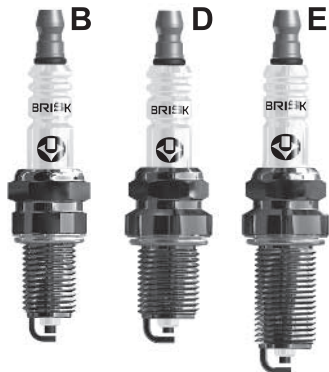

B A - M12x1,25 B - 19mm C - 18mm D - 15-20 Nm ! A - M12x1,25 B - 19mm C - 16mm D - 15-20 Nm !	B10C	1511	B2
	B12C	1547	B2
	B14C	1548	B2
	BBR12C	1862	B2
	B12YC	1469	B1
	B14YC	1487	B1
	BR12YC	1523	B1
	BR12YC-9	1568	B1
BR14YC	1526	B1	
BR14YC-9	1569	B1	
BR15YC	1527	B1	
D A - M14x1,25 B - 19mm C - 16mm D - 20-30 Nm ! A - M14x1,25 B - 21mm C - 16mm D - 20-30 Nm !	D12YC	1482	D1
	D14YC	1357	D1
	D15YC	1358	D1
	D15YC-1	1382	D1
	D17YC	1359	D1
	DR15LC-1	1480	D4
	DR17LC	1837	D4
	DR17LC-1	1481	D4
	DR17LC-9	1831	D4
	DR12YC	1466	D1
	DR14YC	1366	D1
	DR14YC-1	1379	D1
	DR15YC	1327	D1
	DR15YC-1	1317	D1
	DR15YC-9	1570	D1
	DR17YC	1326	D1
DR17YC-1	1364	D1	
DR17YC-9	1571	D1	
DOR15YC	1287	D3	
DOR15YC-1	1288	D3	
E A - M14x1,25 B - 26,5mm C - 16mm D - 20-30 Nm !	ER15YC-1	1436	E1
F A - M18x1,5 B - 11,2mm C - 21mm D - 20-30 Nm !	F14YC	1424	F1
	F15YC	1412	F1
	F17YC	1421	F1
	FR15C	1101	F2
	FR17C	1102	F2
	FR14YC	1422	F1
	FR15YC	1367	F1
FR17YC	1458	F1	
G A - M14x1,25 B - 17,5mm C - 16mm D - 10-20 Nm !	G12YC	1483	G1
	G14YC	1376	G1
	G15YC	1336	G1
	G17YC	1368	G1
	GR14YC	1378	G1
	GR15YC	1362	G1
	GR15YC-1	1383	G1
	GR17YC	1389	G1
	GR17YC-1	1419	G1
	GR19YC-1	1477	G1
H A - M14x1,25 B - 11,2mm C - 16mm D - 10-20 Nm !	H19YC	1440	H1
	HR14YC	1839	H1
	HR15YC	1567	H1
	HR17YC	1507	H1
	HR19YC-1	1476	H1