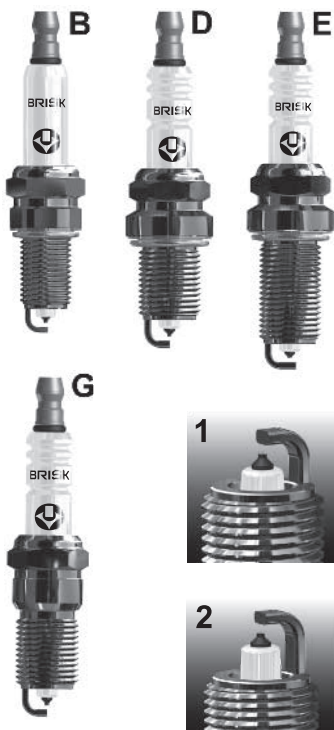

SILVER

TYPE CODE

	TYPE	CODE	
X A - M12x1,25 B - 25,7mm C - 14mm D - ! 10-20 Nm !	XOR12YS XOR12YS-1 XOR14YS XOR14YS-1	X1 X1 X1 X1	
	3V A - M16x1,5 B - 20,5mm C - 14,2mm D - ! 10-20 Nm !	3VR10S 3VR12S 3VR14S 3VR14YS 3VR17YS	3V2 3V2 3V2 3V3 3V3

PLATIN

TYPE CODE

	TYPE	CODE	
B A - M12x1,25 B - 19mm C - 16mm D - ! 15-20 Nm !	BR12YP	1524	B1
D A - M14x1,25 B - 19mm C - 16mm D - ! 20-30 Nm !	DR12YP DR14YP DR14YP-1 DR15YP DR15YP-1 DR17YP DR17YP-1	1508 1425 1426 1400 1401 1402 1403	D1 D1 D1 D1 D1 D1 D1
E A - M14x1,25 B - 26,5mm C - 16mm D - ! 20-30 Nm !	ER17YP-1	1796	E1
G A - M14x1,25 B - 17,5mm C - 16mm D - ! 10-20 Nm !	GR17LP-5 GR15YP-1 GR15YP-3 GR17YP-3 GR17YP-5 GR19YP-5	1479 1579 1835 1474 1475 1478	G2 G1 G1 G1 G1 G1