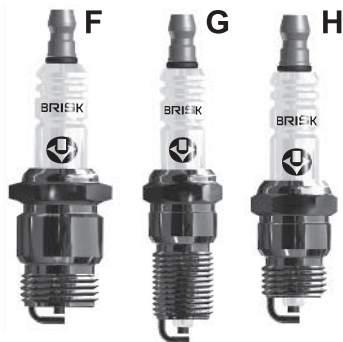

B A - M12x1,25 B - 19mm C - 18mm D - 15-20 Nm ! A - M12x1,25 B - 19mm C - 16mm D - 15-20 Nm !	B10C	1511	B2
	B12C	1547	B2
	B14C	1548	B2
	BBR12C	1862	B2
	B12YC	1469	B1
	B14YC	1487	B1
	BR12YC	1523	B1
	BR12YC-9	1568	B1
BR14YC	1526	B1	
BR14YC-9	1569	B1	
BR15YC	1527	B1	
D A - M14x1,25 B - 19mm C - 16mm D - 20-30 Nm ! A - M14x1,25 B - 21mm C - 16mm D - 20-30 Nm !	D12YC	1482	D1
	D14YC	1357	D1
	D15YC	1358	D1
	D15YC-1	1382	D1
	D17YC	1359	D1
	DR15LC-1	1480	D4
	DR17LC	1837	D4
	DR17LC-1	1481	D4
	DR17LC-9	1831	D4
	DR12YC	1466	D1
	DR14YC	1366	D1
	DR14YC-1	1379	D1
	DR15YC	1327	D1
	DR15YC-1	1317	D1
	DR15YC-9	1570	D1
	DR17YC	1326	D1
DR17YC-1	1364	D1	
DR17YC-9	1571	D1	
DOR15YC	1287	D3	
DOR15YC-1	1288	D3	
E A - M14x1,25 B - 26,5mm C - 16mm D - 20-30 Nm !	ER15YC-1	1436	E1
F A - M18x1,5 B - 11,2mm C - 21mm D - 20-30 Nm !	F14YC	1424	F1
	F15YC	1412	F1
	F17YC	1421	F1
	FR15C	1101	F2
	FR17C	1102	F2
	FR14YC	1422	F1
	FR15YC	1367	F1
FR17YC	1458	F1	
G A - M14x1,25 B - 17,5mm C - 16mm D - 10-20 Nm !	G12YC	1483	G1
	G14YC	1376	G1
	G15YC	1336	G1
	G17YC	1368	G1
	GR14YC	1378	G1
	GR15YC	1362	G1
	GR15YC-1	1383	G1
	GR17YC	1389	G1
	GR17YC-1	1419	G1
	GR19YC-1	1477	G1
H A - M14x1,25 B - 11,2mm C - 16mm D - 10-20 Nm !	H19YC	1440	H1
	HR14YC	1839	H1
	HR15YC	1567	H1
	HR17YC	1507	H1
	HR19YC-1	1476	H1