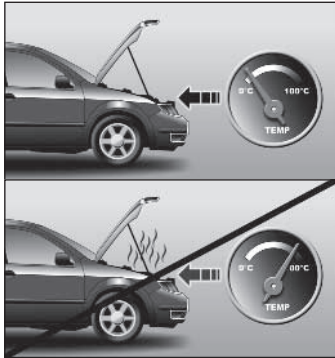

Wird der Anzugsdrehmoment der Zündkerze beim Ausbau um 50% überschritten, darf die Zündkerze nicht mehr verwendet werden.

Si al extraer las bujías del motor se excede en un 50% el par de apriete, la bujía no debe ser utilizada de nuevo.

Ne réutilisez pas une bougie d'allumage dont le couple de serrage est dépassé de plus de 50% lors de son démontage du moteur.

Der Ein- und Ausbau muss in der Zeit durchgeführt werden, wenn der Zylinderkopf auf Raumtemperatur ist. Beim Aus- oder Einbau kann es durch einen heißen Zylinderkopf, zu Schäden am Zylinderkopf oder der Zündkerze kommen.

La instalación y extracción se deben llevar a cabo cuando la culata esté a temperatura ambiente. Al instalar o extraer la culata en caliente se puede dañar ésta o las bujías.

Ne montez et démontez la bougie que lorsque la culasse est à la température ambiante. La bougie et la culasse peuvent être endommagées en cas de montage ou de démontage sur une culasse chaude.

Nach dem Einbau ist zu überprüfen, dass die Kabelenden fest auf den Zündkerzen befestigt sind.

Después de la instalación, compruebe si los extremos de los cables están perfectamente fijados a la bujía.

Après le montage, contrôlez que les cosses sont correctement fixées à la bougie d'allumage.

Zündkerzen die während des Intervalls getauscht werden erfordern keine Wartung. Dies erfordert jedoch eine Wartung eines Fahrzeugs, die die Zündkerze umfasst. Auf der Zündkerze spiegeln sich alle Mängel wieder, die durch mangelnde Wartung des Fahrzeuges verursacht werden. Daher empfehlen wir im Rahmen der Prävention die Zündkerze einmal im Jahr zu überprüfen. Ihr Aussehen sagt über den technischen Zustand des Fahrzeuges aus.

Der Wechselintervall der Zündkerze ist für die maximale Kilometeraufleistung des Motors sowie für einen guten technischen Zustand eingestellt. Daher die vorgeschriebenen Wechselintervalle für die Art der Zündkerzen nicht überschreiten! Das Ersetzen der Zündkerzen vor Ablauf des Wechselintervalls ist kein Problem.