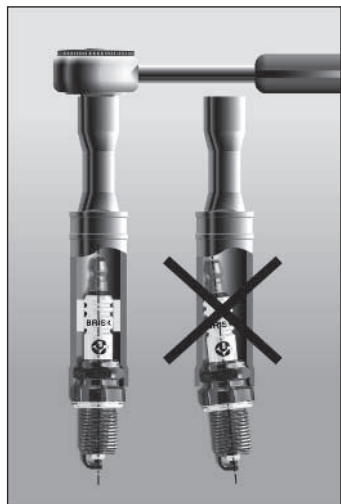

At spark plug installation into and removing from cylinder head it is not allowed to apply force on the insulator.

Při montáži a demontáži zapalovací svíčky do hlavy válce nesmí být působeno na izolátor silou.

В ходе снятия старой и установки новой свечи в головку цилиндра не прикладывать усилие на керамический изолятор свечи.