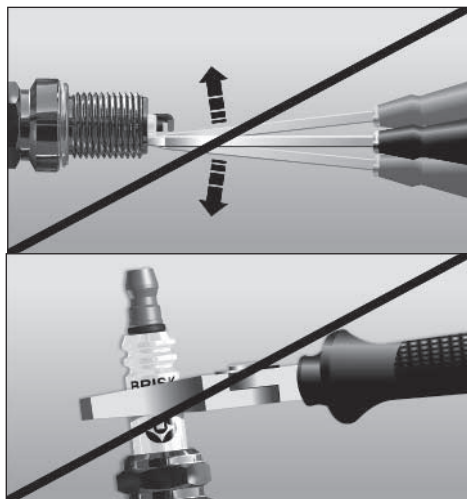

At spark plug installation into and removing from cylinder head it is not allowed to apply force on the insulator.

Při montáži a demontáži zapalovací svíčky do hlavy válce nesmí být působeno na izolátor silou.

В ходе снятия старой и установки новой свечи в головку цилиндра не прикладывать усилие на керамический изолятор свечи.