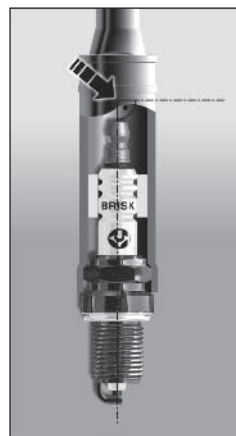

Tightening torque can be applied in such case only when the wrench is put on across the whole length of hexagon of spark plug metal shell.

Utahovacím momentem lze působit jen v případě, že klíč je nasazen přes celou délku šestihranu pouzdra svíčky.

Свечу можно затянуть только тогда, если ключ правильно установлен на шестиграннике со всех сторон.