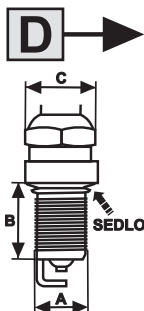

ROZMĚRY POUZDRA

A B C D E F G H J K L M N NA P Q R S T U 3V

TYP	A	B	C	KUŽELOVÉ SEDLO	PODLOŽKA
A	M10x1,00	19mm	16mm		●
B	M12x1,25	19mm	16mm		●
C	M10x1,00	26,5mm	14mm		●
D	M14x1,25	19mm	16mm		●
E	M14x1,25	26,5mm	16mm		●
F	M18x1,50	11,2mm	21mm	●	
G	M14x1,25	17,5mm	16mm	●	
H	M14x1,25	11,2mm	16mm	●	
J	M14x1,25	9,5mm	21mm		●
K	M14x1,25	9,5mm	21mm		●
L	M14x1,25	19mm	21mm		●