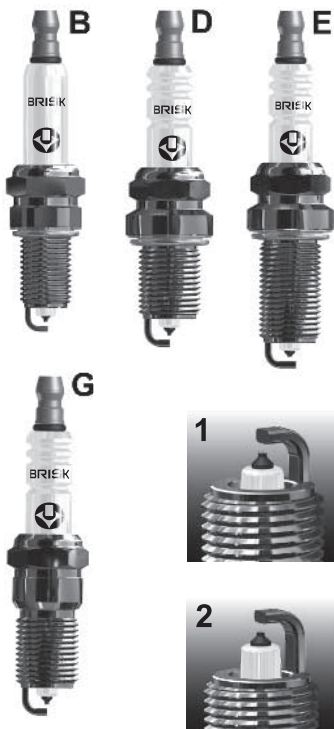

SILVER

TYPE CODE 

	TYPE	CODE	
X A - M12x1,25 B - 25,7mm C - 14mm D -  !  10-20 Nm !	XOR12YS XOR12YS-1 XOR14YS XOR14YS-1		X1 X1 X1 X1
	3V A - M16x1,5 B - 20,5mm C - 14,2mm D -  !  10-20 Nm !	3VR10S 3VR12S 3VR14S 3VR14YS 3VR17YS	

PLATIN

TYPE CODE 

	TYPE	CODE	
B A - M12x1,25 B - 19mm C - 16mm D -  !  15-20 Nm !	BR12YP	1524	B1
D A - M14x1,25 B - 19mm C - 16mm D -  !  20-30 Nm !	DR12YP DR14YP DR14YP-1 DR15YP DR15YP-1 DR17YP DR17YP-1	1508 1425 1426 1400 1401 1402 1403	D1 D1 D1 D1 D1 D1 D1
E A - M14x1,25 B - 26,5mm C - 16mm D -  !  20-30 Nm !	ER17YP-1	1796	E1
G A - M14x1,25 B - 17,5mm C - 16mm D -  !  10-20 Nm !	GR17LP-5 GR15YP-1 GR15YP-3 GR17YP-3 GR17YP-5 GR19YP-5	1479 1579 1835 1474 1475 1478	G2 G1 G1 G1 G1 G1