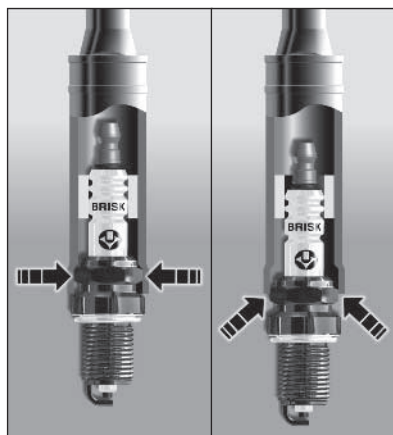

Use always the proper spark plug wrench which is not too loose and is provided with centring ring from soft material.

Používejte vždy správný klíč na svíčky, který není příliš volný a je opatřen středícím mezikroužkem z měkkého materiálu.

Всегда применяйте подходящий ключ для свечей, который не слишком большой и имеет промежуточное центрирующее кольцо из мягкого материала.

Tightening torque must be applied perpendicular to the spark plug axis.

Utahovací moment musí působit kolmo na osu zapalovací svíčky.

Усилие затяжки следует прикладывать перпендикулярно к оси свечи зажигания.