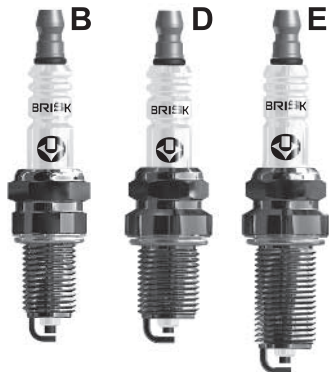

B A - M12x1,25 B - 19mm C - 18mm D - 15-20 Nm ! A - M12x1,25 B - 19mm C - 16mm D - 15-20 Nm !	B10C B12C B14C BBR12C	1511 1547 1548 1862	B2 B2 B2 B2				
	B12YC B14YC BR12YC BR12YC-9 BR14YC BR14YC-9 BR15YC	1469 1487 1523 1568 1526 1569 1527	B1 B1 B1 B1 B1 B1 B1				
	D A - M14x1,25 B - 19mm C - 16mm D - 20-30 Nm ! A - M14x1,25 B - 21mm C - 16mm D - 20-30 Nm !	D12YC D14YC D15YC D15YC-1 D17YC DR15LC-1 DR17LC DR17LC-1 DR17LC-9 DR12YC DR14YC DR14YC-1 DR15YC DR15YC-1 DR15YC-9 DR17YC DR17YC-1 DR17YC-9	1482 1357 1358 1382 1359 1480 1837 1481 1831 1466 1366 1379 1327 1317 1570 1326 1364 1571	D1 D1 D1 D1 D1 D4 D4 D4 D4 D1 D1 D1 D1 D1 D1 D1 D1 D1			
		DOR15YC DOR15YC-1	1287 1288	D3 D3			
		E A - M14x1,25 B - 26,5mm C - 16mm D - 20-30 Nm !	ER15YC-1	1436	E1		
		F A - M18x1,5 B - 11,2mm C - 21mm D - 20-30 Nm !	F14YC F15YC F17YC FR15C FR17C FR14YC FR15YC FR17YC	1424 1412 1421 1101 1102 1422 1367 1458	F1 F1 F1 F2 F2 F1 F1 F1		
			G A - M14x1,25 B - 17,5mm C - 16mm D - 10-20 Nm !	G12YC G14YC G15YC G17YC GR14YC GR15YC GR15YC-1 GR17YC GR17YC-1 GR19YC-1	1483 1376 1336 1368 1378 1362 1383 1389 1419 1477	G1 G1 G1 G1 G1 G1 G1 G1 G1 G1	
				H A - M14x1,25 B - 11,2mm C - 16mm D - 10-20 Nm !	H19YC HR14YC HR15YC HR17YC HR19YC-1	1440 1839 1567 1507 1476	H1 H1 H1 H1 H1