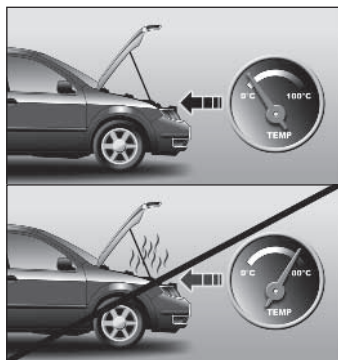

As long as at the installation of spark plug it comes to tightening torque overrun by 50% than the spark plug is not allowed to use any more.

Pokud dojde při demontáži zapalovací svíčky z motoru k překročení utahovacího momentu o 50%, nesmí být zapalovací svíčka dále použita.

Если в ходе снятия свечи зажигания с двигателя было превышено усилие затяжки на более чем 50%, дальнейшее употребление такой свечи не разрешается.

Spark plug installation and removing from the cylinder head must be carried out only when the engine has ambient temperature. Removing and installing spark plug while hot can actually cause thread and cylinder head damage.

Montáž a demontáž provádějte v době, kdy hlava válce má teplotu okolí. Při demontáži nebo montáži do horké hlavy válců může dojít k poškození hlavy válců nebo zapalovací svíčky.

Снятие и установку новой свечи на двигатель следует выполнять после охлаждения головки цилиндров до температуры окружающей среды. Снятие и установка свечи в горячую головку цилиндров может повредить головку или свечу зажигания.

After spark plug installation check out whether the cable boot are proper fixed to the spark plug.

Po montáži přezkontrolujeme, zda jsou kabelové koncovky dokonale zafixovány k zapalovací svíčke.

После окончания работы следует проверить прочное закрепление наконечника кабеля на свече зажигания.