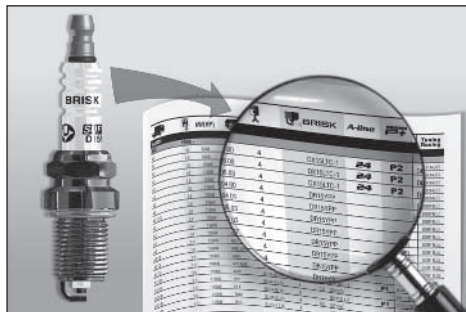

Proper installation of spark plugs Správna montáž zapalovacích svíček Правильный способ установки свечей зажигания

Before installation make you always sure that you use the proper type of the spark plug for particular engine.

Před montáží zkontrolujte, zda používáte správný typ zapalovací svíčky do daného typu motoru.

Прежде чем установить свечу зажигания, всегда убедитесь в том, что тип свечи подходит для данного типа двигателя.